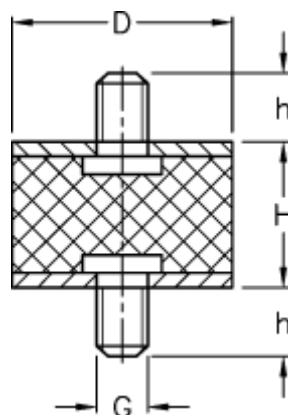

Varenummer: 51101056003910
Beskrivelse: KLEE Vibrationsdæmper type 1
20-8-1, M8x15/M8x15, NR - 57 shore

Mål

D = 20
G = M8
h = 15
H = 8